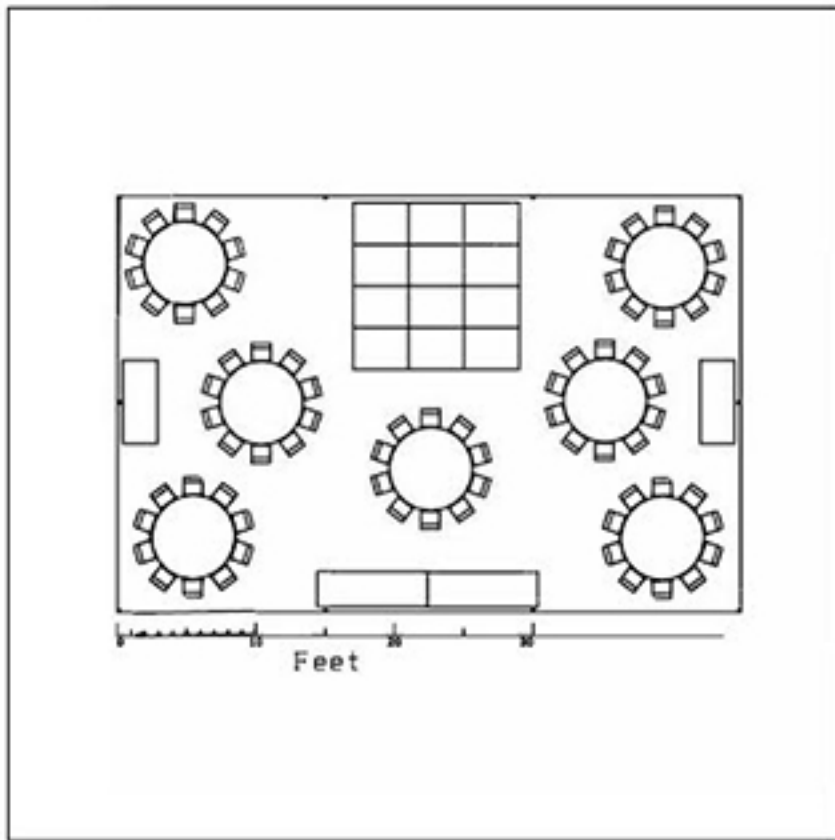

1191 Zara Drive - Pottstown, PA 19464  
(610)495-1433

30x45 Frame Tent