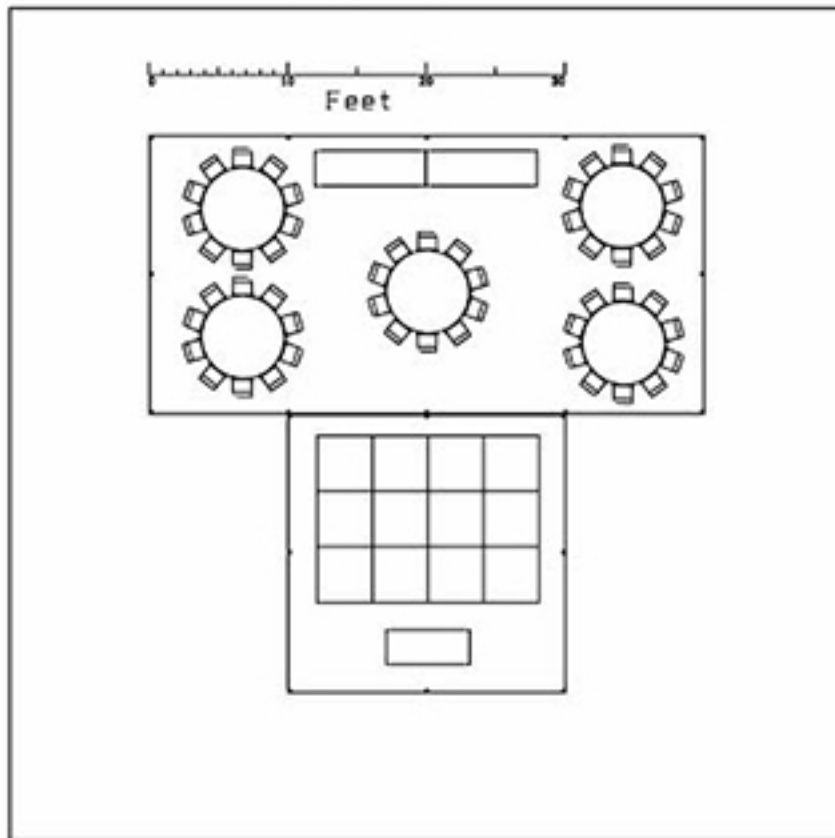

1191 Zara Drive - Pottstown, PA 19464  
(610)495-1433

20x40 Frame Tent w/ 20x20 Frame Tent "Bump Out"